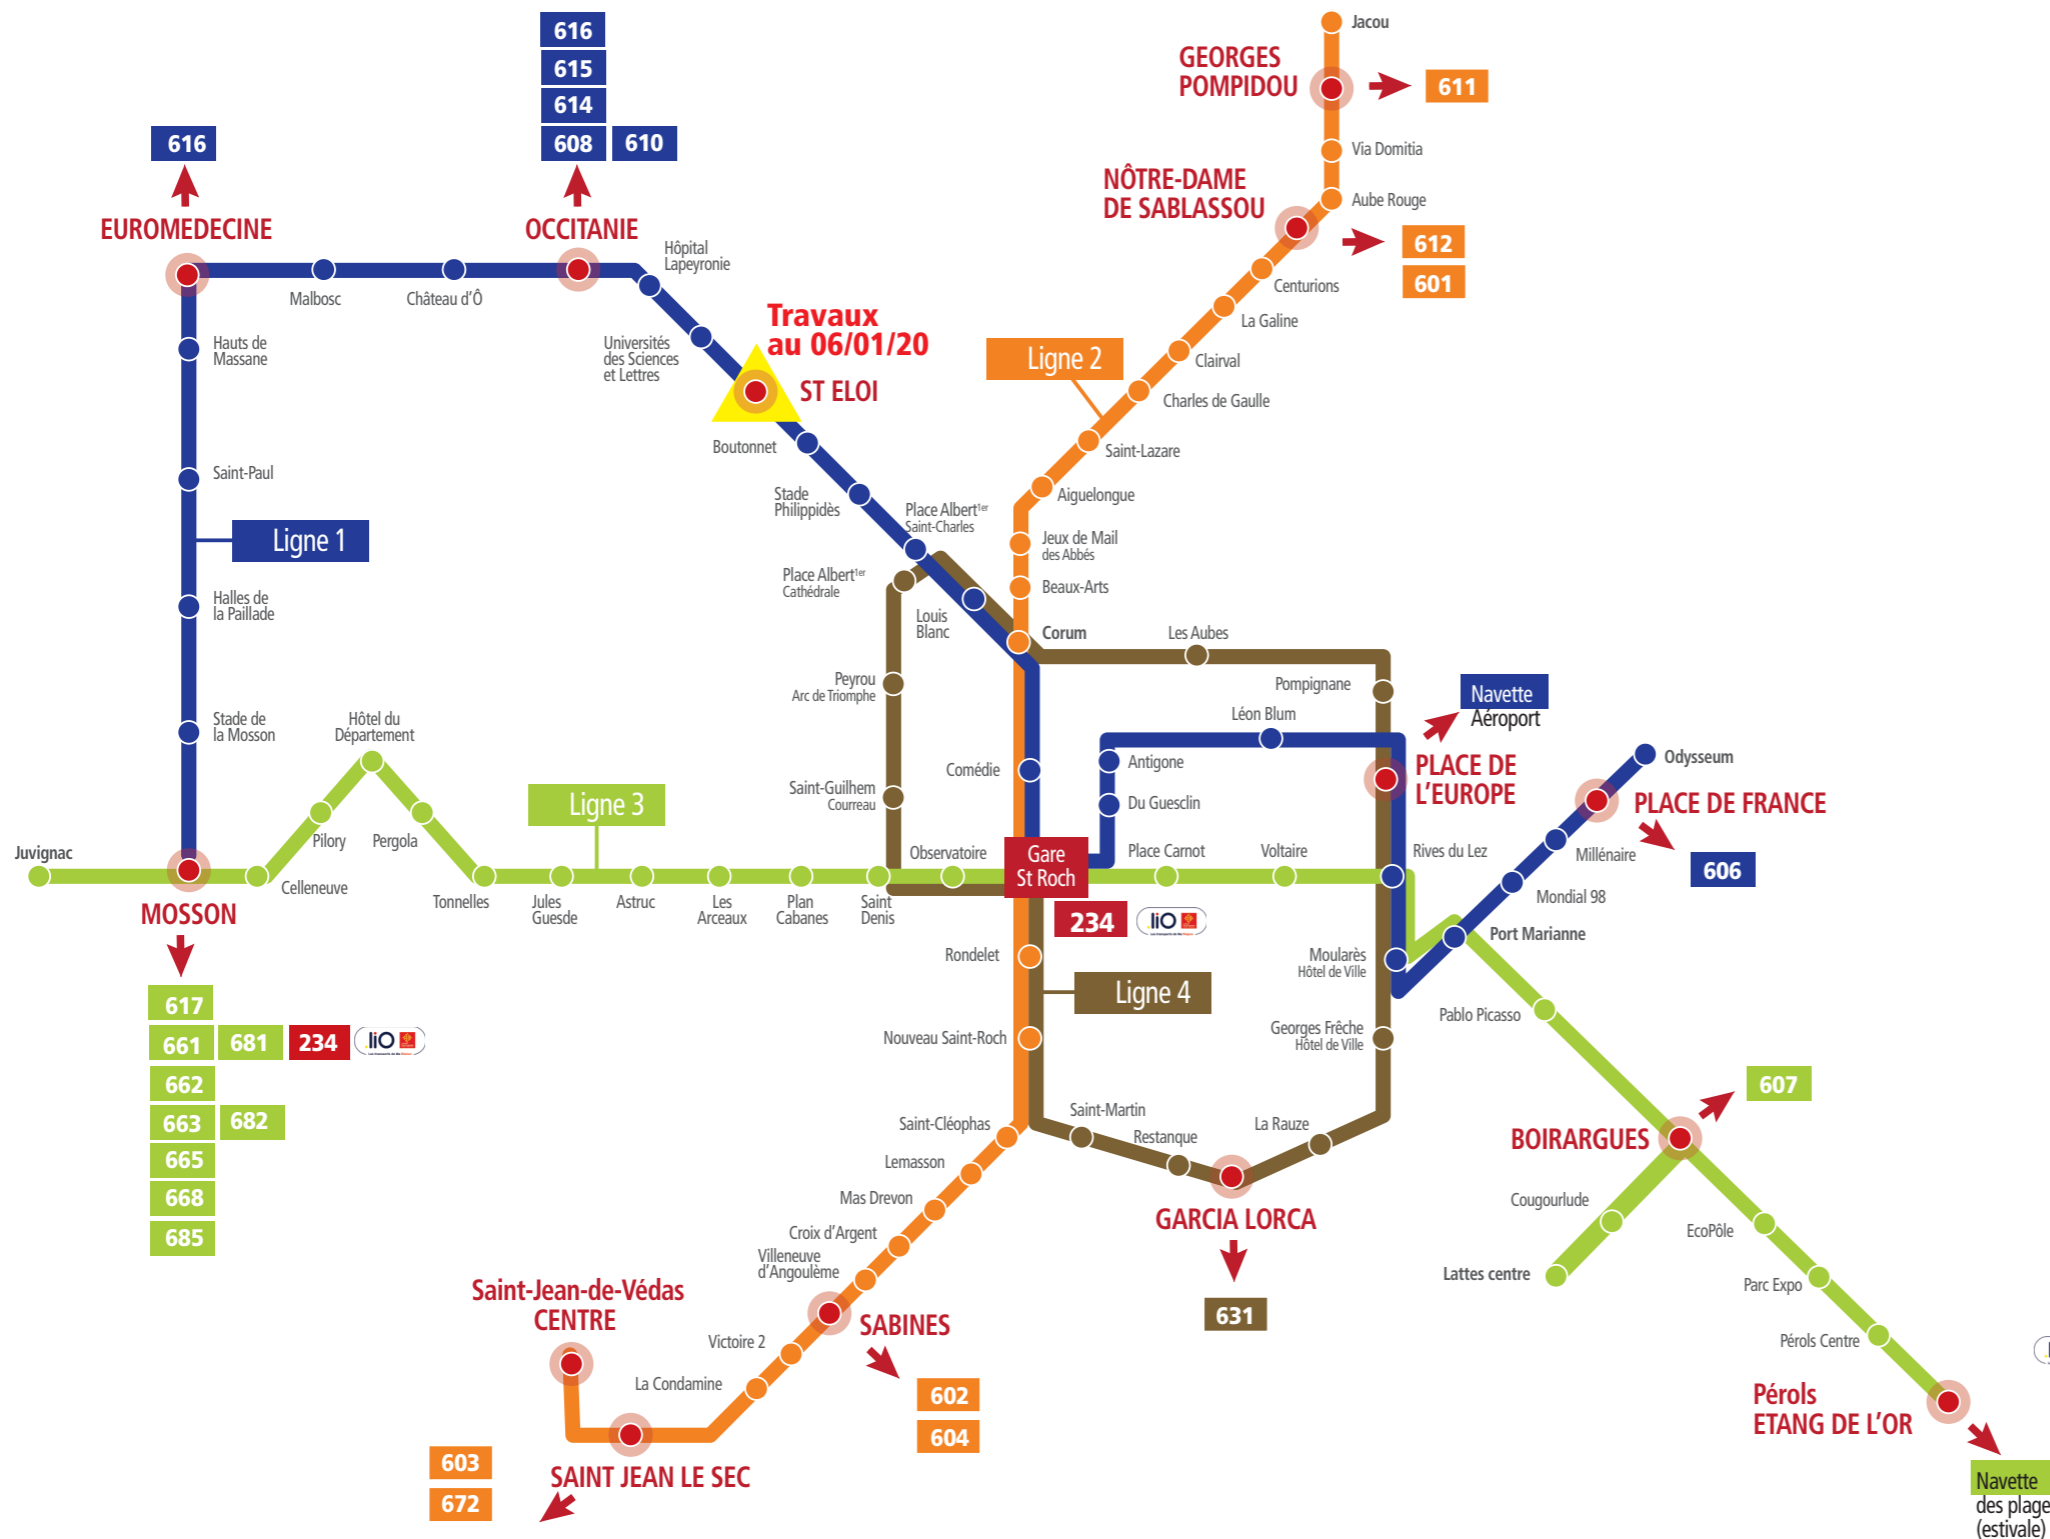

Connexion tramways - lignes Hérault Transport

- A** Aéroport de Montpellier 620
Adissan 672
Aniane 668
Arboras 668
Aspiran 665
Assas 610
- B** Beaulieu 612
Bédarieux 663 685
Bélarqa 672
Béziers 603
Boisseron 612
Le Bosc 681
Bouzigues 603 604
Buzignargues 611
- C** Campagnan 672
Campagne 611
Candillargues 607
Canet 665
Carnon 606 Navette des plages
Castries 612
Le Caylar 681
Ceyras 662
Claret 615
Clermont-l'Hérault 662
Combailaux 616
- F** Fabrègues 603
Frontignan 602
- G** Galargues 611
Ganges 608
Garrigues 611
Gignan 662
La Grande-Motte 606
Guzargues 610
- J** Jonquières 668
- L** Lamalou-les-Bains 663 685
Lansargues 607
Laroque 608
Lauret 615
Lodève 681
Loupian 604
Lunel 601 607
Lunel-Viel 601
- M** Marsillargues 601 607
Les Matelles 608
Mauguio 607
Mèze 603 604
Mireval 602
Montagnac 603 604
Montarnaud 617
Montaud 611
Montbazin 312
Montpeyroux 668
Mudaison 607
Murles 616
Millau 234 liO
- N** Notre-Dame-de-Londres 608
- P** Palavas-les-Flots 631
Pégairrolles-de-l'Escalette 681
Pézenas 603 604
Plaisan 673
Le Pouget 665
Poussan 603 672
- R** Restindières 612
- S** Saint-André-de-Sangonis 662
Saint-Aunès
Saint-Bauzille-de-Montmel 611
Saint-Bauzille-de-Putois 608
Saint-Brès 601
Saint-Clément-de-Rivière 614
Saint-Drézéry 611
Sainte-Croix-de-Quintillargues 610
Saint-Félix-de-Lodez 681
Saint-Gély-du-Fesc 608
Saint-Geniès-des-Mourgues 612
Saint-Guilhem-le-Désert 668
Saint-Hilaire-de-Beauvoir 611
Saint-Jean-de-Cornies 611
Saint-Jean-de-Cuculles 615
Saint-Jean-de-Fos 668
Saint-Just 607
Saint-Martin-de-Londres 608
Saint-Mathieu-de-Trévières 615
Saint-Pargoire 672
Saint-Paul-et-Valmalle 662
Saint-Pons-de-Thomières 682 685
Saint-Vincent-de-Barbeyrargues 614
- T** Teyran 611
Le Triadou 615
- V** Vacqueries 615
Vailhauquès 617
Valergues 601 607
Valflaunès 615
Vic-la-Gardiole 602
Villeveyrac 672
Viols-en-Laval 608
Viols-le-Fort 608